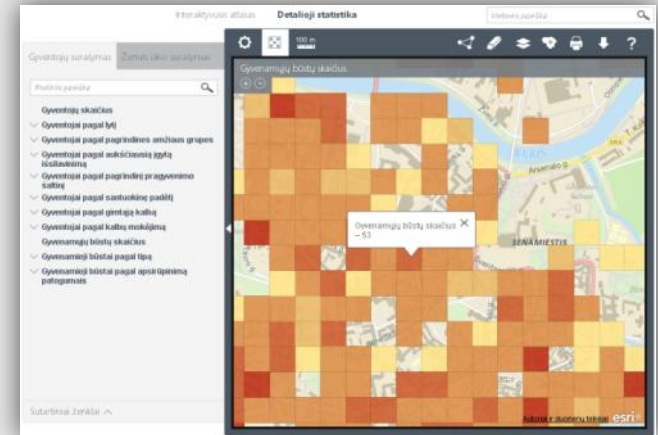

OFICIALIOS STATISTIKOS PORTALAS