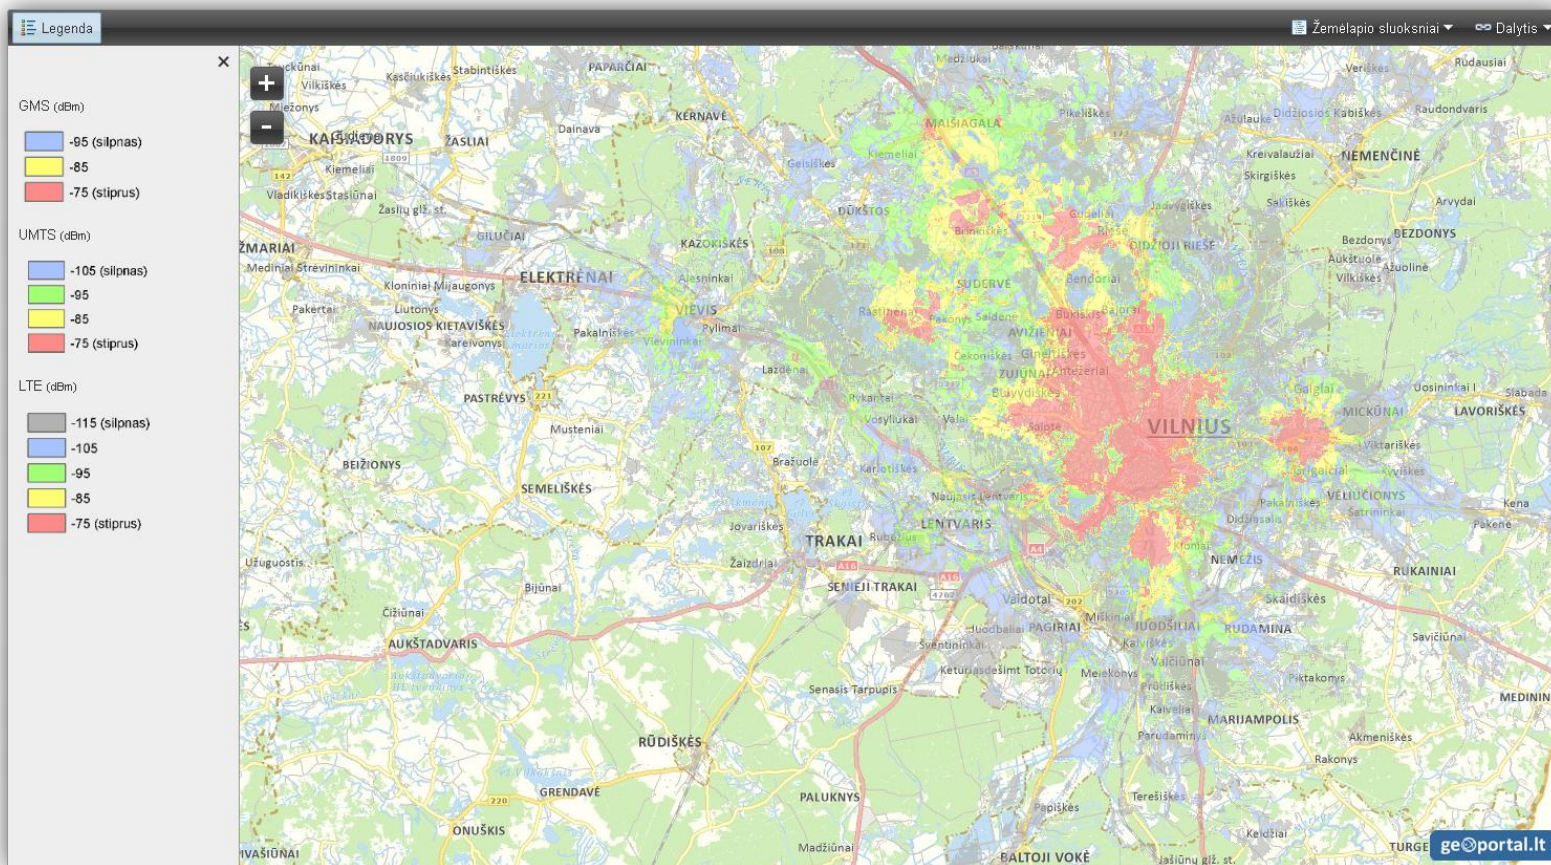

RYŠIŲ REGULIAVIMO TARNYBOS RYŠIŲ APRĖPČIŲ ŽEMĖLAPIS

- Ryšių aprėpčių duomenų saugojimas, vizualizavimas ir publikavimas geoportal.lt
- Aplikacija duomenų peržiūrai Ryšių reguliavimo tarnybos svetainėje
- Nuolatinis ryšių aprėpčių duomenų atnaujinimas