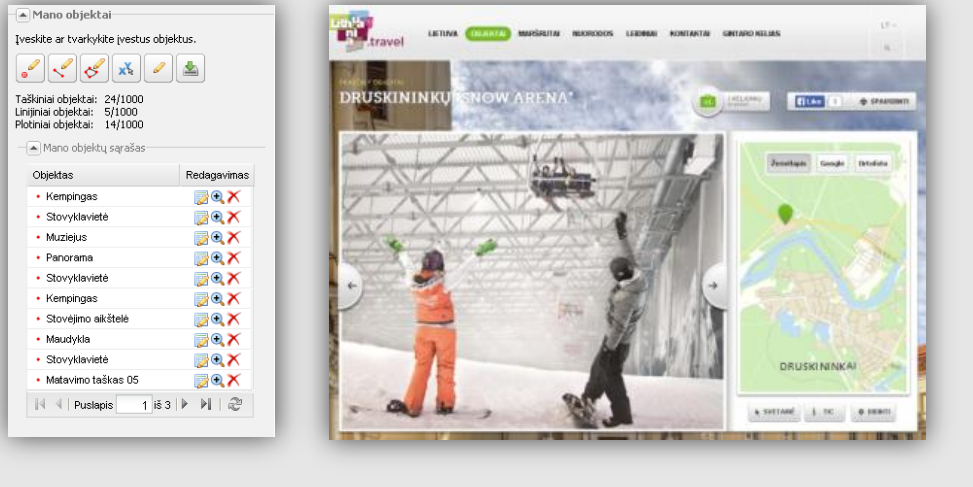

Geoportal.lt Paslaugos institucijoms

TURIZMO PORTALAS IR SISTEMA TIC