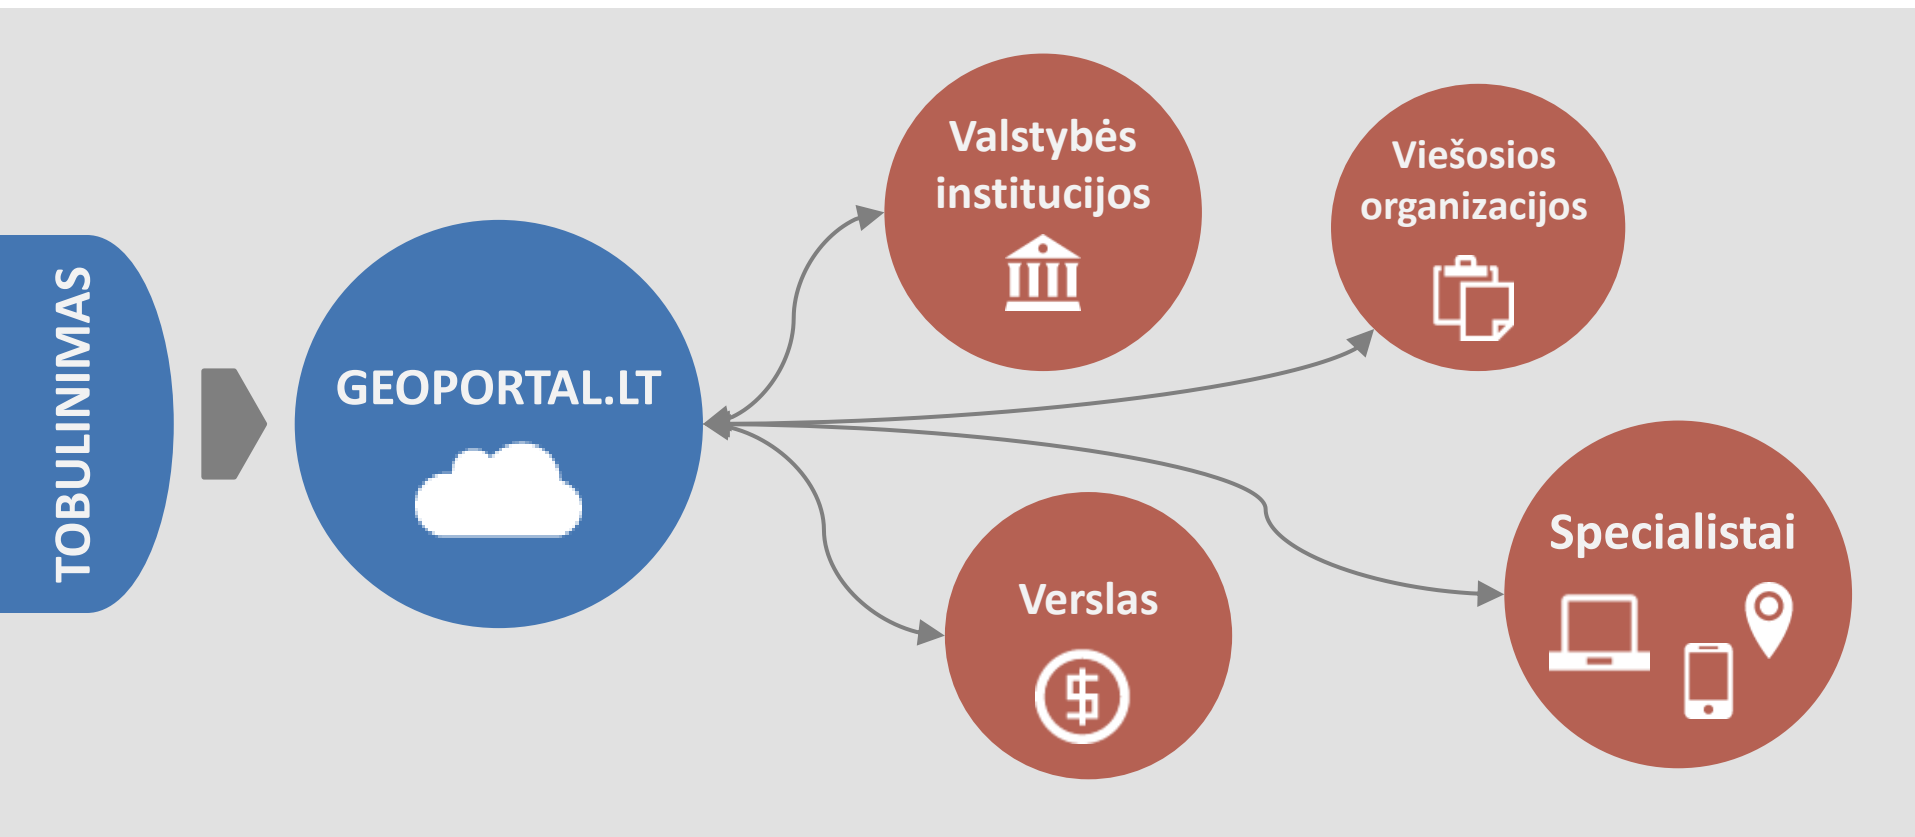

# Geoportal.lt Technologinė ir sąveikumo platforma

Valstybinių  
duomenų rinkinių  
teikimo sistema

Sistema  
GIS sprendimams  
teikti

Platforma  
informacinėms  
sistemoms kurti

Geodezinio ir kartografinio pagrindo  
informacinė sistema

## TOBULINAMA TECHNOLOGIJA SKIRTA VISIEMS

Geoportal.lt – tai nuolat tobulinimas valstybės informacinė sistema, kurios teikiamas paslaugas efektyviai išnaudoja kitos informacinės sistemos, taikomosios aplikacijos, portalai bei specialistai dirbantys su geografiniais duomenimis