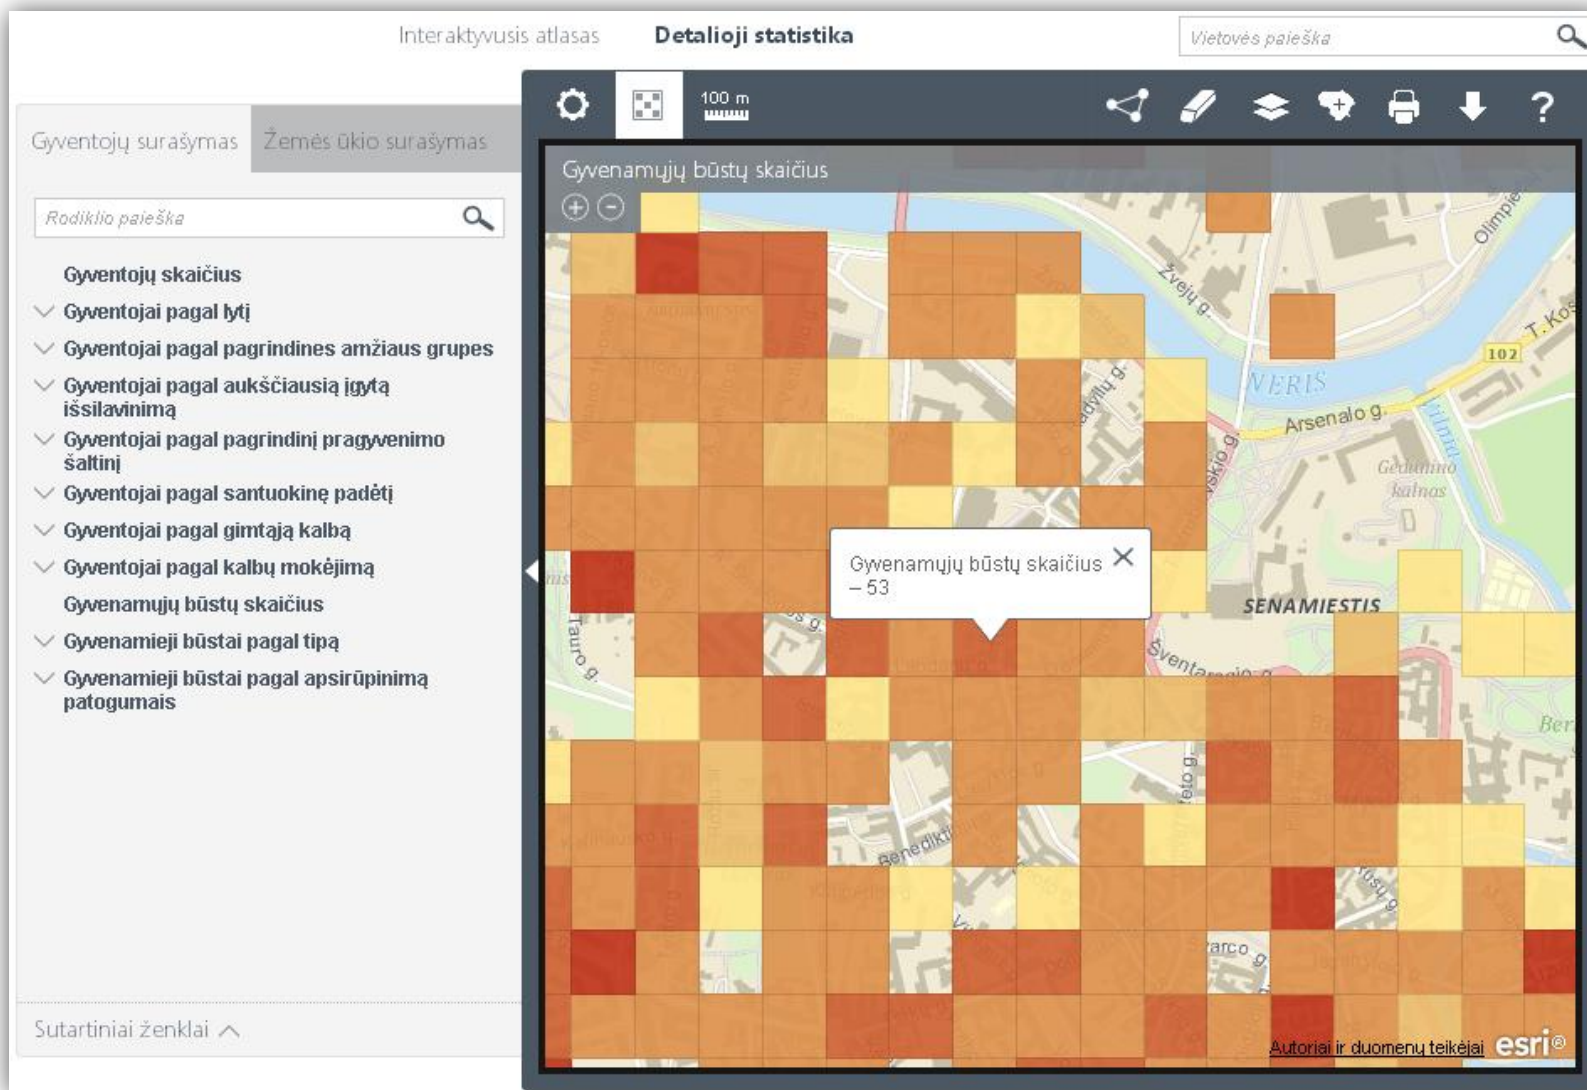

OFICIALIOS STATISTIKOS PORTALAS