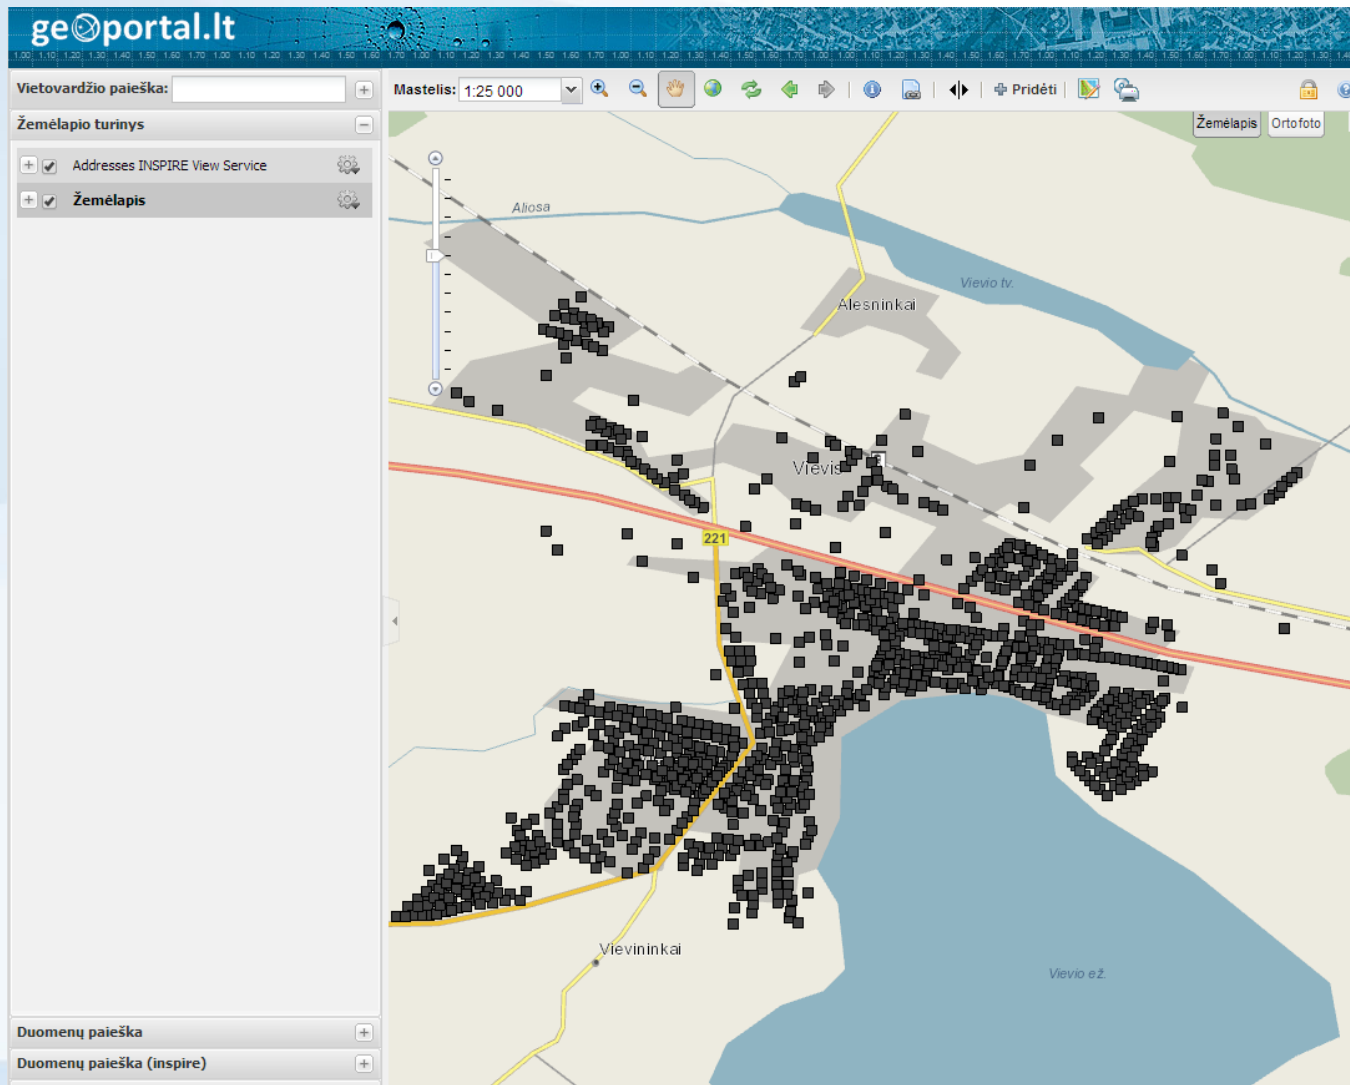

INSPIRE tinklo paslaugos geoportale peržiūra žemėlapių naršyklėje