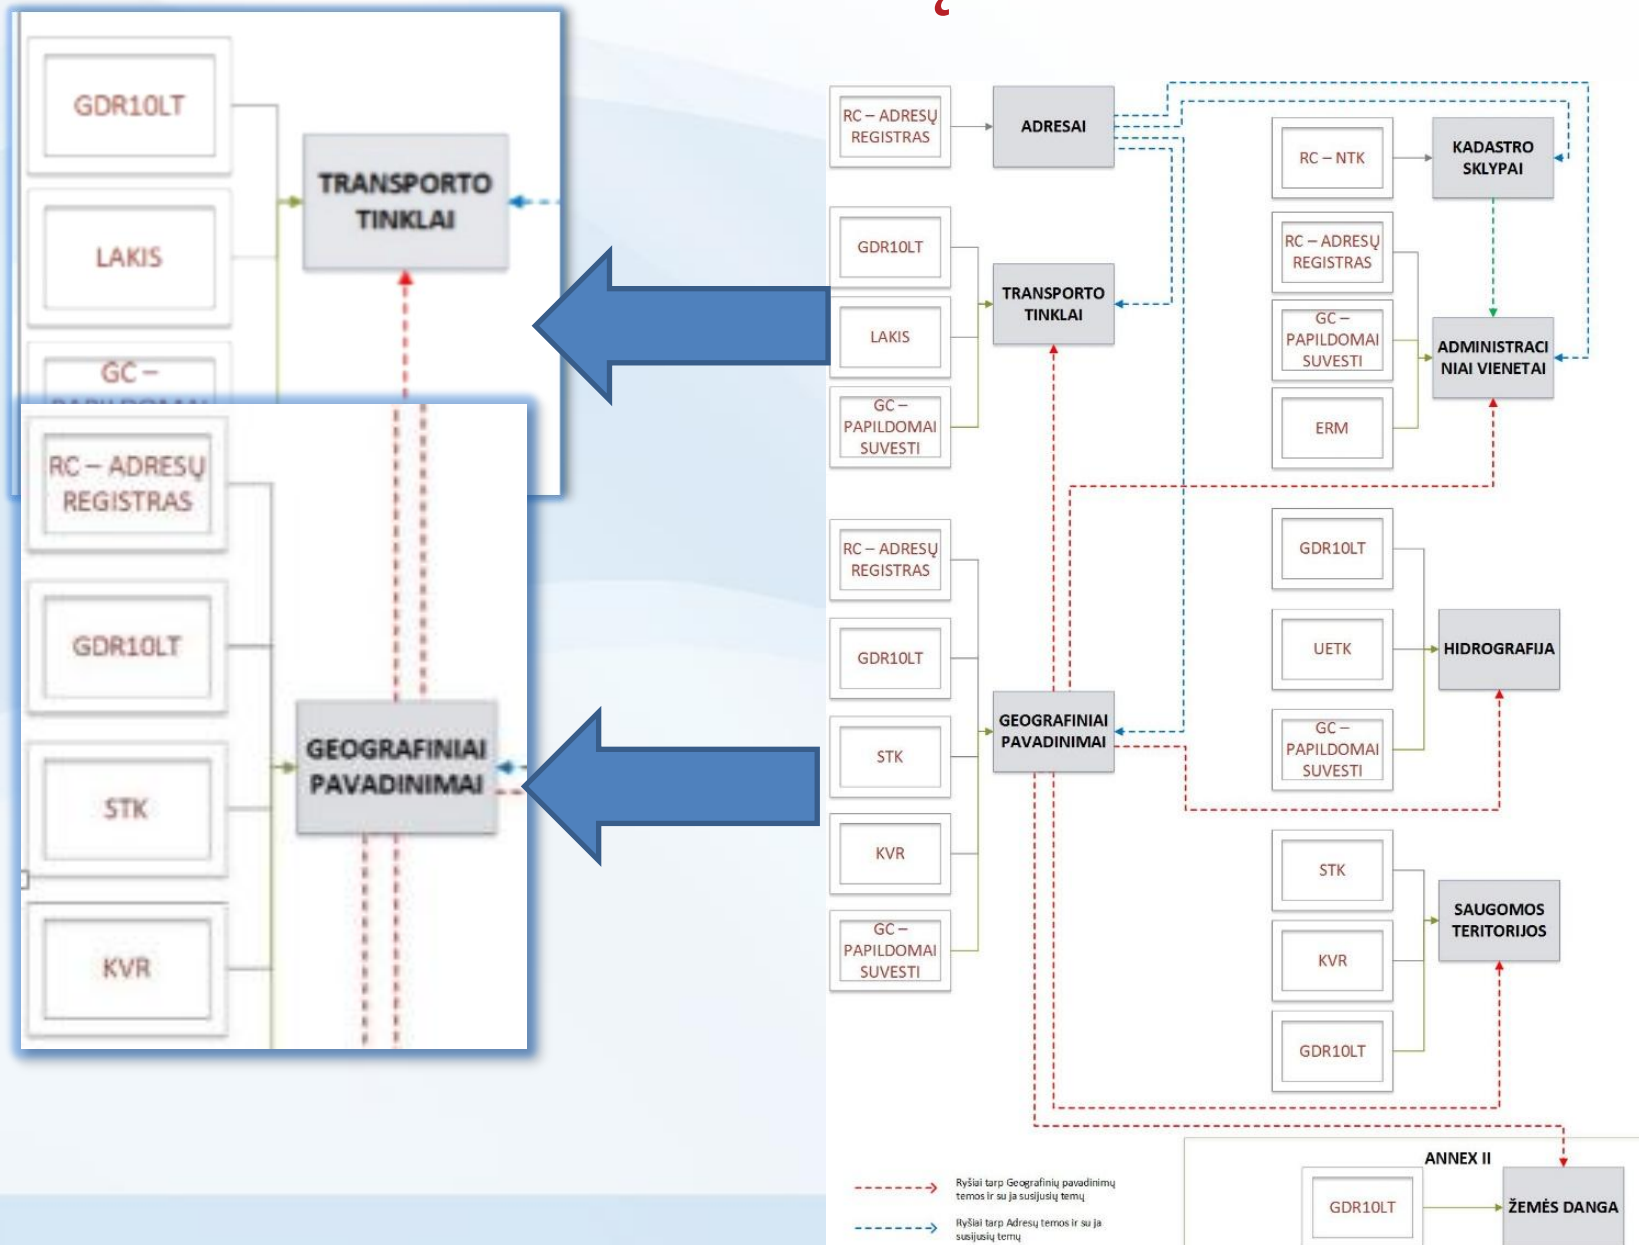

INSPIRE duomenų rinkiniai

Dr. Jurgita Rimkuvienė

INSPIRE DUOMENŲ RINKINIAI

- Projekto „LIETUVOS ERDVINĖS INFORMACIJOS PORTALO SAŲVEIKUMO PRIEMONIŲ SUKŪRIMO PASLAUGOS“ įgyvendinimas
- Uždaviniai:
 - Užtikrinti INSPIRE I ir II priedų temų duomenų rinkinių atitikimą INSPIRE specifikacijoms,
 - Sukurti INSPIRE tinklo paslaugas INSPIRE I ir II priedo temų duomenų rinkiniams.

Duomenų šaltiniai

Duomenų teikimo į INSPIRE mechanizmai

Pirminis duomenų transformavimas:

1. Šaltinis -> Tarpinė DB
2. Tarpinė DB -> INSPIRE DB

Duomenų atnaujinimas:

3. Šaltinis -> Tarpinė DB
4. Tarpinė DB -> INSPIRE DB