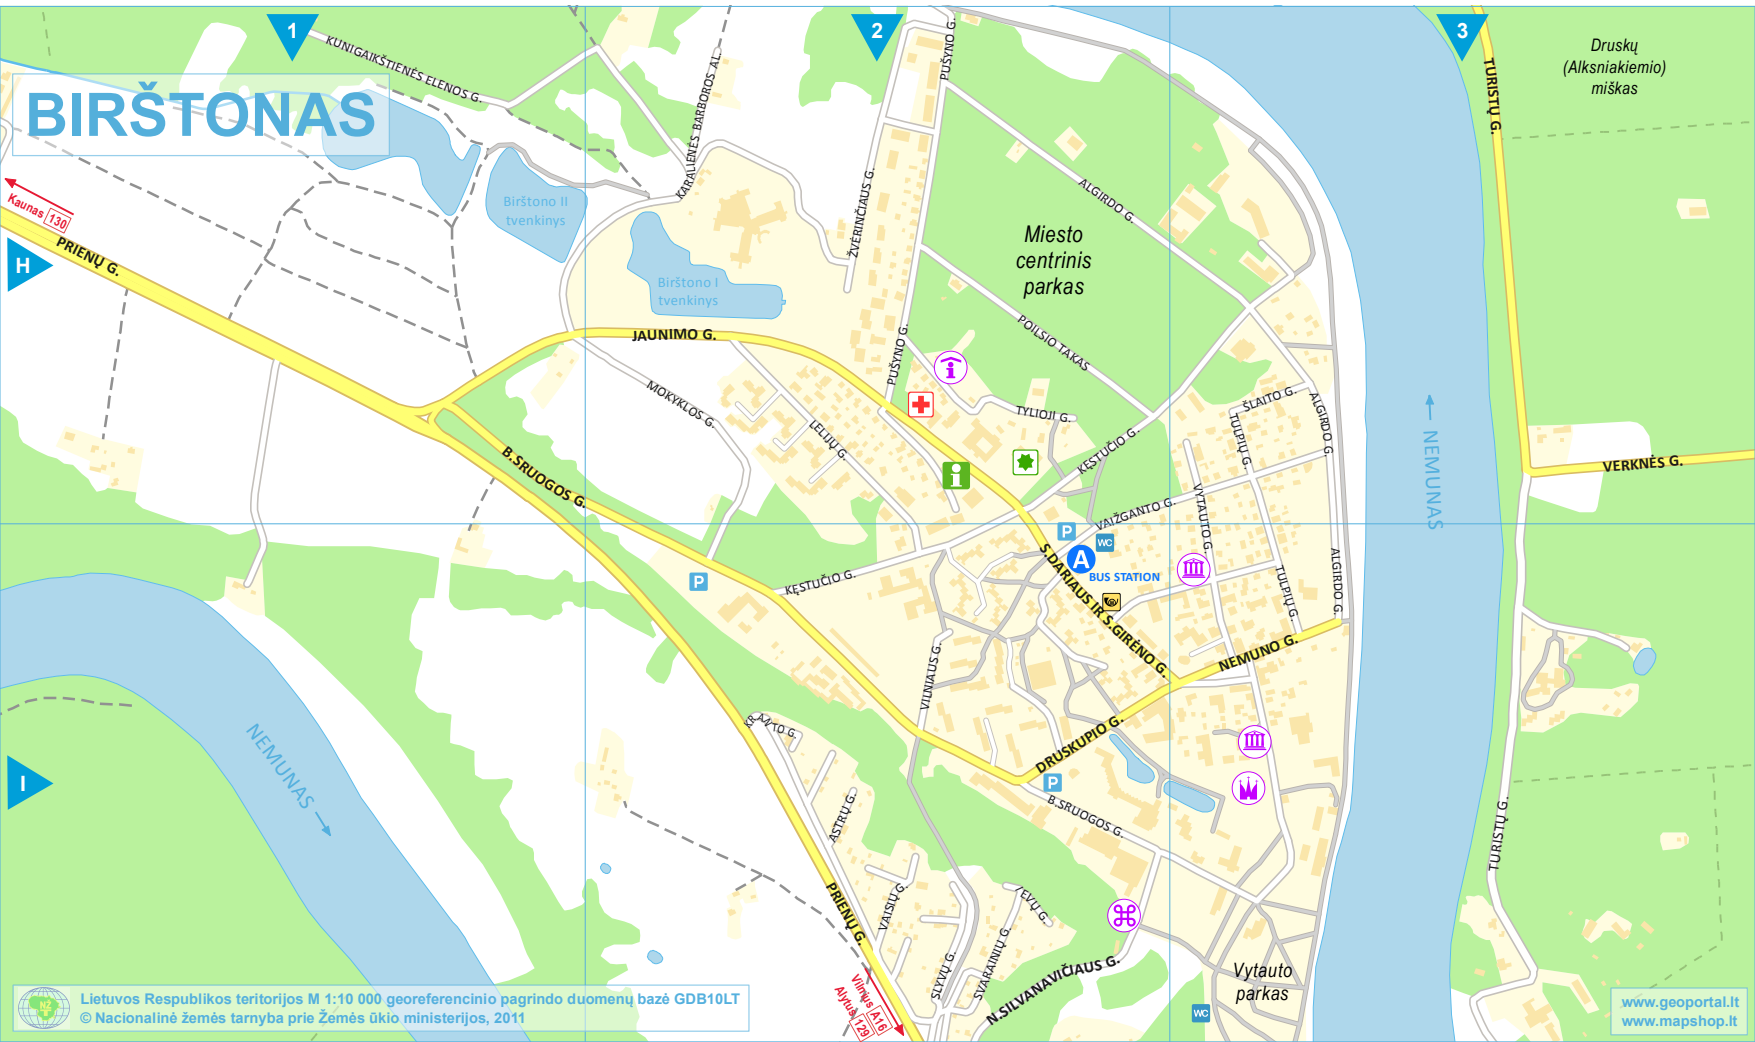

# DRUSKININKAI

www.geoportal.lt  
www.mapshop.lt

Lietuvos Respublikos teritorijos M 1:10 000 georeferencinio pagrindo duomenų bazė GDB10LT  
© Nacionalinė žemės tarnyba prie Žemės ūkio ministerijos, 2011

# BIRŠTONAS

Lietuvos Respublikos teritorijos M 1:10 000 georeferencinio pagrindo duomenų bazė GDB10LT  
© Nacionalinė žemės tarnyba prie Žemės ūkio ministerijos, 2011

www.geoportal.lt  
www.mapshop.lt